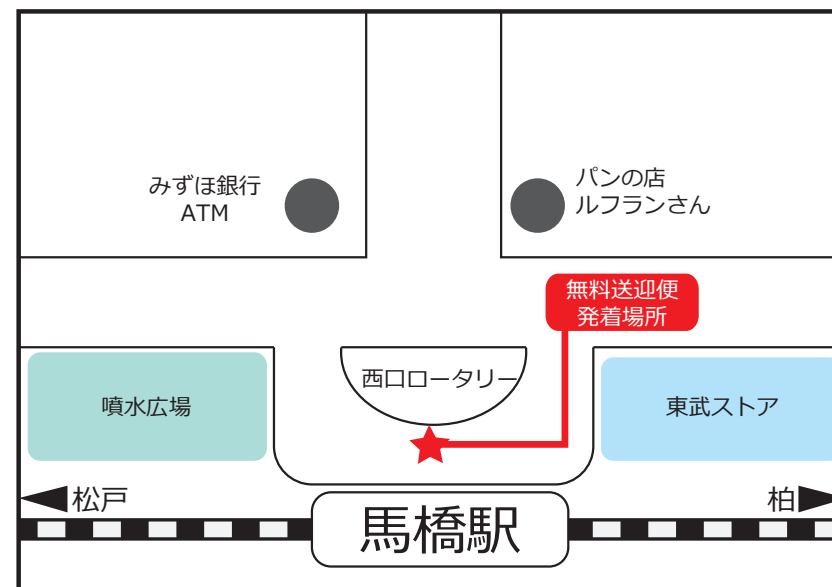

# 無料送迎便

★年中無休

JR馬橋駅 ⇄ グレースメイト松戸

## 時刻表

JR馬橋駅(西口)発		グレースメイト松戸発		
	9時		9:50	
10:00	10:30	10時	10:20	10:50
11:00	11:30	11時	11:20	
	12:30	12時	12:20	12:50
13:00	13:30	13時	13:20	13:50
14:00		14時		14:50
15:00	15:30	15時	15:20	15:50
16:00	16:30	16時	16:20	
	17時		17:20	17:50

## 発着所

- 出発5分前には、指定場所に待機しております。
- 送迎車は、日産エルグランド（シルバー）になります。車体に『グレースメイト松戸』と表記させていただきます。
- 定員は6名となります。
- グレースメイト松戸の職員も利用しますのでご了承ください。
- 交通状況により運行時間に遅れが生じることがあります。